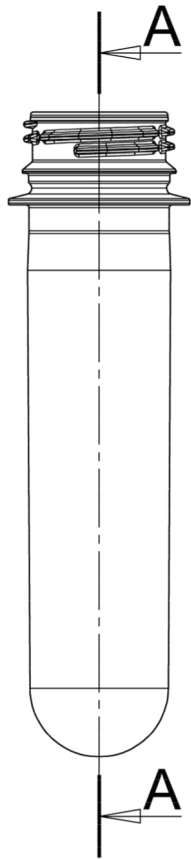

106148

28 PCO 1881, 37 gram; PET Preform, Dark Blue
K.G. International - sales@kgint.com - +1 305 499-9816

A-A View/Görünüm

SCALE	1/1 (mm)
MATERIAL	PET
WEIGHT	37,00 ± 0,50 gr
QUALITY	ISO EN 9001