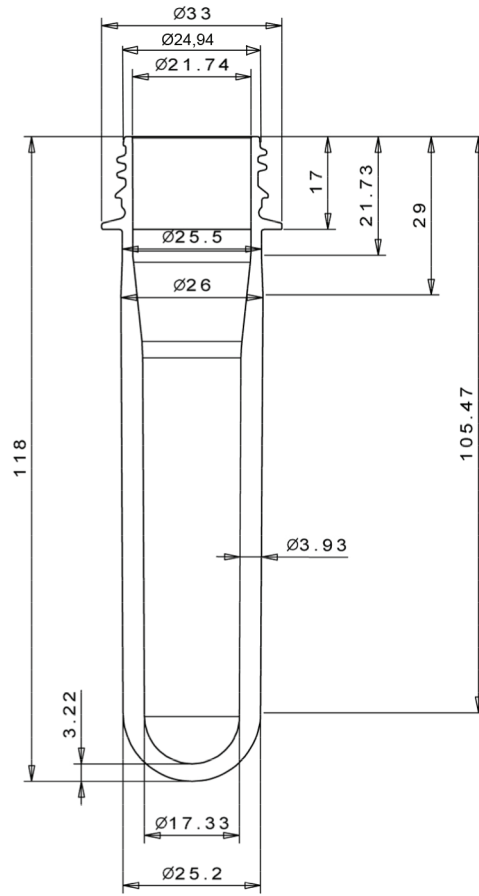

106148

28 PCO 1881, 37 gram; PET Preform, Dark Blue
K.G. International - sales@kgint.com - +1 305 499-9816

A-A View/Görünüm

SCALE	1/1 (mm)
MATERIAL	PET
WEIGHT	37,00 ± 0,50 gr
QUALITY	ISO EN 9001